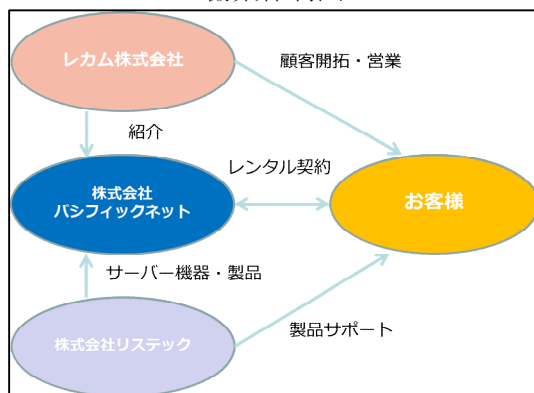

2. 当社およびパートナー企業の役割

- ・顧客への営業代行業務：レカム株式会社
- ・顧客とのレンタル契約：株式会社パシフィックネット
- ・サーバー機器の供給および製品サポート：株式会社リステック

協業体制図

3. パートナー企業の概要

レカム株式会社

代 表 者：代表取締役社長 伊藤 秀博
設 立：1994年9月30日
上 場 日：2004年5月26日(JASDAQ 市場スタンダード:3323)
事 業 内 容：ビジネスホン、MFP、セキュリティ商品、ネットワーク機器、
LED の販売
設置工事及び保守サービスの提供、モバイル・インターネット
関連サービスの提供
資 本 金：426 百万円
発行済み株式数：43,324,900 株
従 業 員 数：連結 183 名(2014 年 4 月末現在)
拠 点 数：26 支店・9 営業所の合計 35 拠点
子 会 社：大連レカム通信設備有限公司(連結子会社)
長春レカム BPO サービス有限公司(大連レカム連結子会社)
レカム BPO ソリューションズ株式会社(大連レカム連結子会社)
オーパス株式会社(連結子会社)
株式会社ニューウェイブビジネスソリューション(連結子会社)
大連新涛コンサルティングサービス有限公司
(株式会社ニューウェイブビジネスソリューション連結子会社)